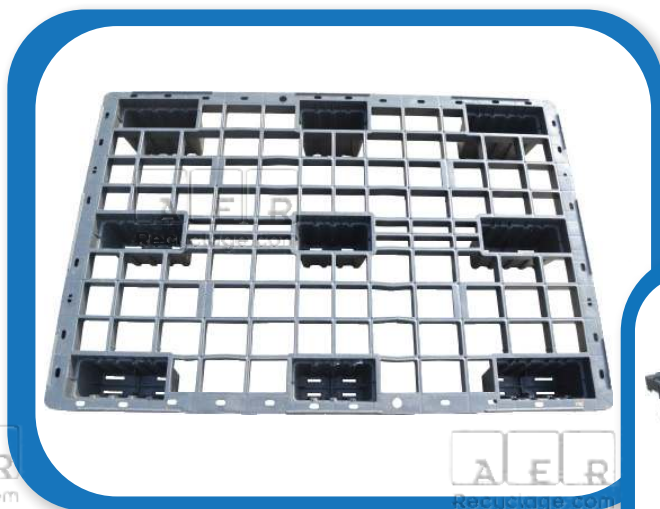

## PALETTE 800x1200 mm - LÉGÈRE

PHOTOS NON CONTRACTUELLES

<b>Dimensions</b>	800 x 1200 mm
<b>Structure</b>	Plancher ajouré - 9 plots
<b>Norme Export</b>	NIMP15
<b>Épaisseur totale moyenne</b>	120 mm
<b>Poids moyen</b>	4 kg
<b>Charge statique maximale</b>	700 kg
<b>Charge dynamique maximale</b>	350 kg
<b>Quantité par camion complet</b>	1500 palettes
<b>Autres normes</b>	Selon votre cahier des charges
<b>Référence AER Recyclage</b>	PLA85
<b>Etat</b>	Palette reconditionnée