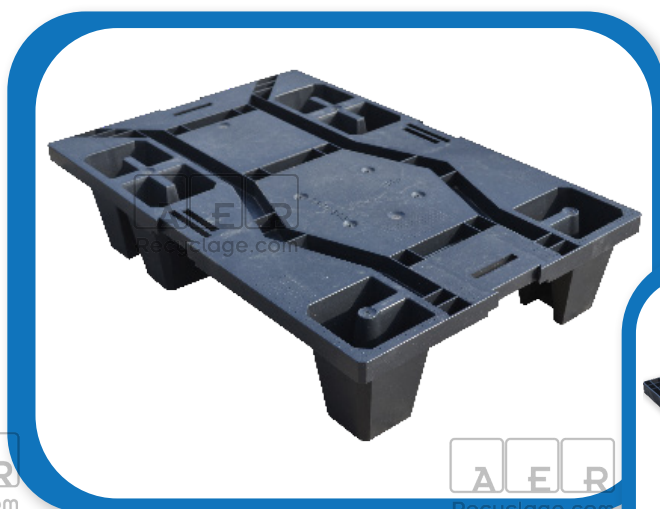

## PALETTE 600x400 mm - LÉGÈRE

PHOTOS NON CONTRACTUELLES

<b>Dimensions</b>	600 x 400 mm
<b>Structure</b>	Plateau plein - 4 plots - 4 entrées
<b>Norme Export</b>	NIMP15
<b>Épaisseur totale moyenne</b>	130 mm
<b>Poids moyen</b>	1 kg
<b>Charge statique maximale</b>	500 kg
<b>Charge dynamique maximale</b>	250 kg
<b>Quantité par camion complet</b>	2000 à 2500 palettes
<b>Autres normes</b>	Selon votre cahier des charges
<b>Référence AER Recyclage</b>	PLA40
<b>Etat</b>	Palette reconditionnée