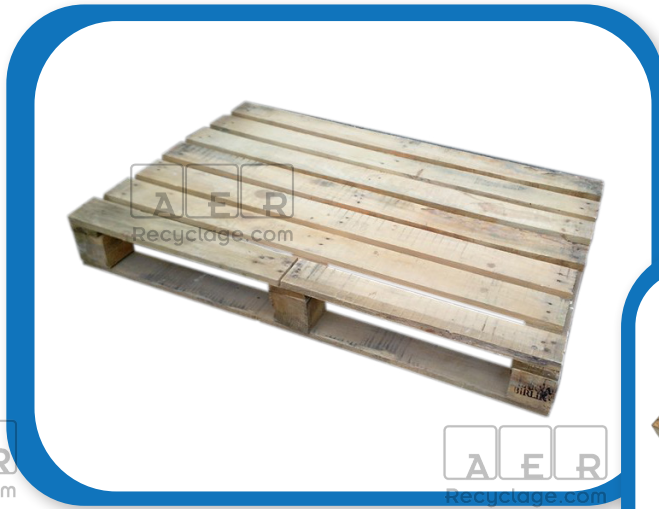

## PALETTE 800x1200 mm - LOURDE

PHOTOS NON CONTRACTUELLES

<b>Dimensions</b>	800 x 1200 mm
<b>Structure</b>	5 à 7 planches - 3 semelles - 4 entrées - bord droit
<b>Norme Export</b>	NIMP15 possible
<b>Epaisseur planches plateau</b>	20-22 mm
<b>Epaisseur totale moyenne</b>	166 mm
<b>Poids moyen</b>	17 kg
<b>Charge statique maximale</b>	2000 kg
<b>Charge dynamique maximale</b>	1500 kg
<b>Quantité par camion complet</b>	560 palettes
<b>Autres normes</b>	Selon votre cahier des charges
<b>Référence AER Recyclage</b>	P88L
<b>Etat</b>	Palette reconditionnée