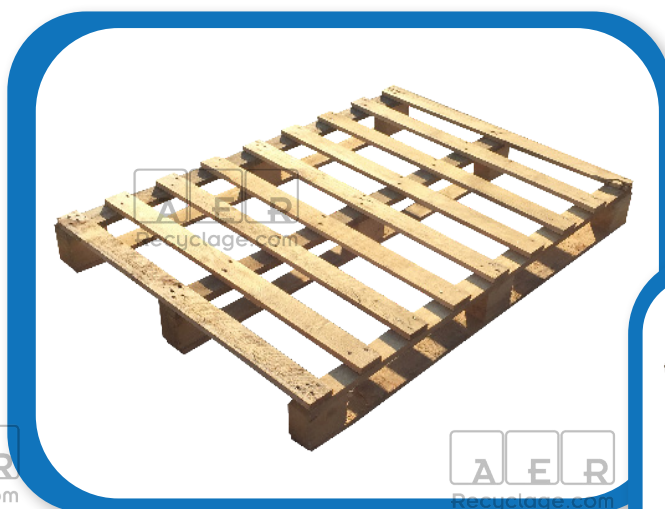

## PALETTE 1200x1400 mm - LÉGÈRE

PHOTOS NON CONTRACTUELLES

<b>Dimensions</b>	1200 x 1400 mm
<b>Structure</b>	9 planches - 3 semelles - 4 entrées
<b>Norme Export</b>	NIMP15 possible
<b>Epaisseur planches plateau</b>	15 mm
<b>Epaisseur totale moyenne</b>	125 mm
<b>Poids moyen</b>	9 kg
<b>Charge statique maximale</b>	1200 kg
<b>Charge dynamique maximale</b>	500 kg
<b>Quantité par camion complet</b>	480 palettes
<b>Autres normes</b>	Selon votre cahier des charges
<b>Référence AER Recyclage</b>	P120140
<b>Etat</b>	Palette reconditionnée