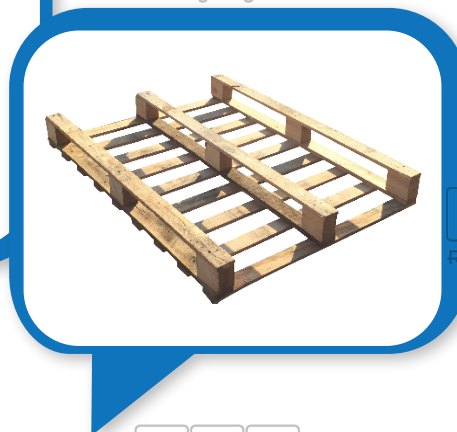

## PALETTE 1200x1400 mm - LÉGÈRE

PHOTOS NON CONTRACTUELLES

<b>Dimensions</b>	1200 x 1400 mm
<b>Structure</b>	9 planches - 3 semelles - 4 entrées
<b>Norme Export</b>	NIMP15 possible
<b>Epaisseur planches plateau</b>	15 mm
<b>Epaisseur totale moyenne</b>	125 mm
<b>Poids moyen</b>	9 kg
<b>Charge statique maximale</b>	1200 kg
<b>Charge dynamique maximale</b>	500 kg
<b>Quantité par camion complet</b>	480 palettes
<b>Autres normes</b>	Selon votre cahier des charges
<b>Référence AER Recyclage</b>	P120140
<b>Etat</b>	Palette reconditionnée