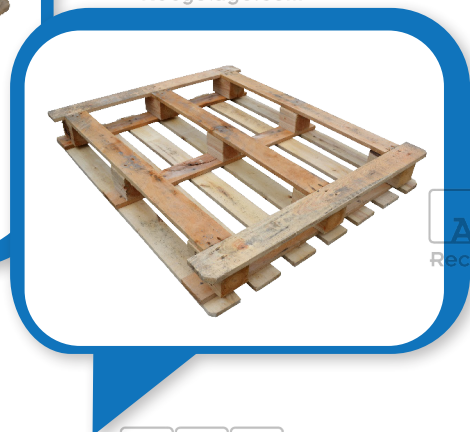

## PALETTE 1140x1140 mm - LOURDE

PHOTOS NON CONTRACTUELLES

<b>Dimensions</b>	1140 x 1140 mm
<b>Structure</b>	7 planches - 3 semelles - plancher débordant
<b>Epaisseur planches plateaux</b>	18 mm
<b>Epaisseur totale moyenne</b>	138 mm
<b>Poids moyen</b>	22 kg
<b>Charge statique</b>	3000 kg
<b>Charge dynamique</b>	1000 kg
<b>Quantité par camion complet</b>	560 palettes
<b>Normes</b>	Selon votre cahier des charges
<b>Référence AER Recyclage</b>	CP3
<b>Etat</b>	Palette reconditionnée