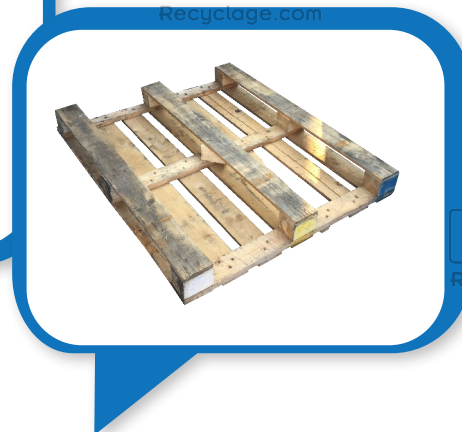

PALETTE 1100x1300 mm - LÉGÈRE

PHOTOS NON CONTRACTUELLES

Dimensions	1100 x 1300 mm
Structure	7 planches - 5 semelles - 4 entrées
Norme Export	NIMP15 possible
Epaisseur planches plateau	15 mm
Epaisseur totale moyenne	125 mm
Poids moyen	9 kg
Charge statique maximale	1200 kg
Charge dynamique maximale	500 kg
Quantité par camion complet	500 palettes
Autres normes	Selon votre cahier des charges
Référence AER Recyclage	P110130
Etat	Palette reconditionnée