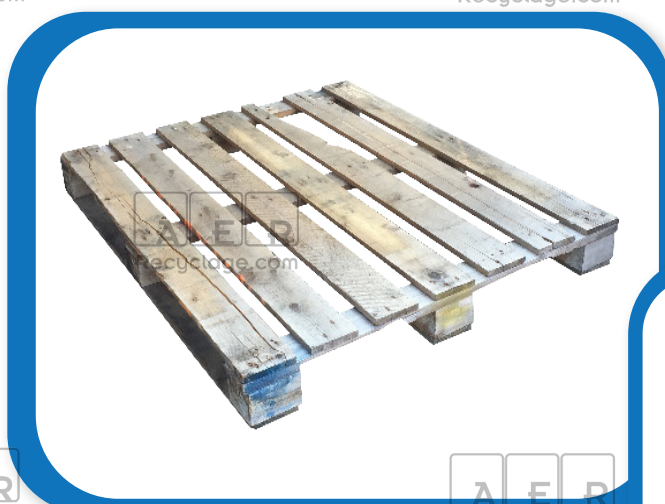

PALETTE 1100x1300 mm - LÉGÈRE

PHOTOS NON CONTRACTUELLES

Dimensions	1100 x 1300 mm
Structure	7 planches - 5 semelles - 4 entrées
Norme Export	NIMP15 possible
Epaisseur planches plateau	15 mm
Epaisseur totale moyenne	125 mm
Poids moyen	9 kg
Charge statique maximale	1200 kg
Charge dynamique maximale	500 kg
Quantité par camion complet	500 palettes
Autres normes	Selon votre cahier des charges
Référence AER Recyclage	P110130
Etat	Palette reconditionnée