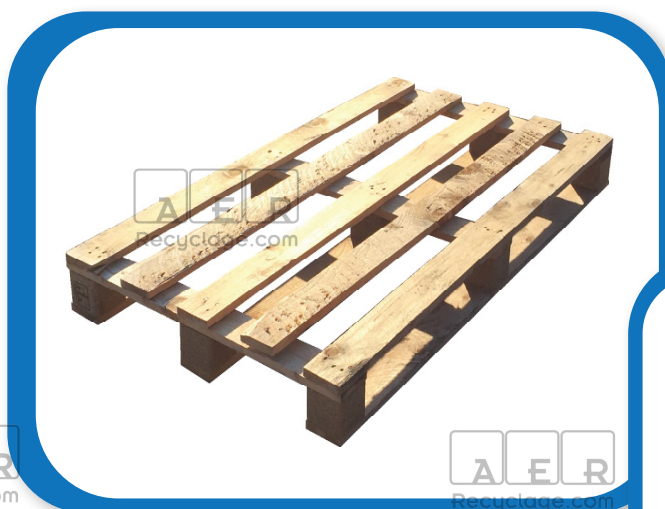

## PALETTE 1000x1400 mm - LÉGÈRE

PHOTOS NON CONTRACTUELLES

<b>Dimensions</b>	1000 x 1400 mm
<b>Structure</b>	5 planches - 3 semelles - 4 entrées
<b>Norme Export</b>	NIMP15 possible
<b>Epaisseur planches plateau</b>	15 mm
<b>Epaisseur totale moyenne</b>	135 mm
<b>Poids moyen</b>	10 kg
<b>Charge statique maximale</b>	1200 kg
<b>Charge dynamique maximale</b>	600 kg
<b>Quantité par camion complet</b>	500 palettes
<b>Autres normes</b>	Selon votre cahier des charges
<b>Référence AER Recyclage</b>	P100140
<b>Etat</b>	Palette reconditionnée