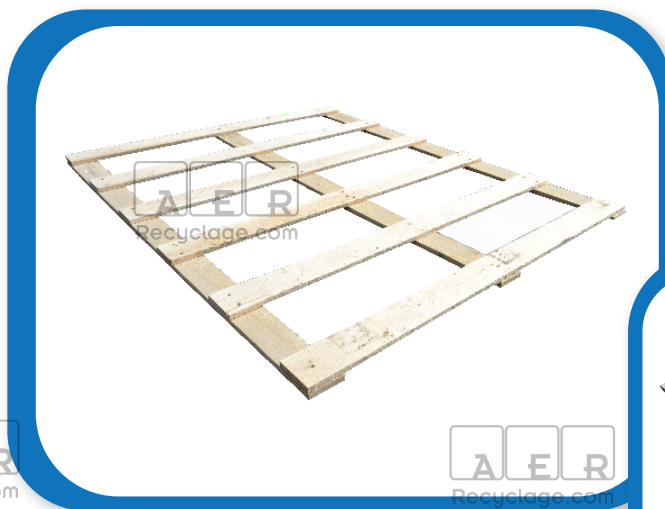

COUVERCLE 1000x1200 mm

PHOTOS NON CONTRACTUELLES

Dimensions	100 x 120 mm
Structure	6 planches
Norme Export	NIMP15 possible
Epaisseur planches plateau	Aléatoire
Epaisseur totale moyenne	Aléatoire
Poids moyen	8 kg
Charge statique maximale	Non concerné
Charge dynamique maximale	Non concerné
Quantité par pile	100 couverles
Autres normes	Selon votre cahier des charges
Référence AER Recyclage	C100120
Etat	Palette reconditionnée